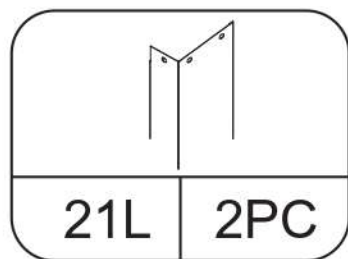

DARYL TYP 3 LWS-01

Základní část

desky

2 | 1PC

3 | 1PC

4 | 2PC

5 | 1PC

7 | 2PC

9 | 2PC

9L | 1PC

9R | 1PC

10L | 1PC

10R | 1PC

15 | 2PC

16 | 2PC

17 | 2PC

pásy

GC | 4PC

F1 | 128PC

F2 | 2PC

F3 | 4PC

S1 | 72PC

S2 | 92PC

standard

1	1PC

3R	1PC

4R	1PC

F1	4PC

1	1PC

3L	1PC

4L	1PC

F1	4PC