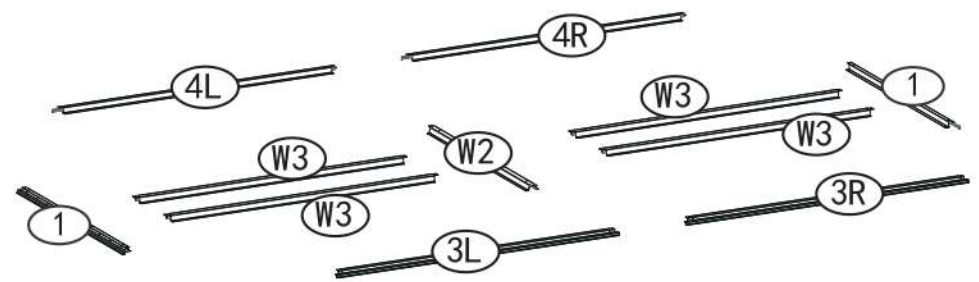

DARYL TYP 3 LWS-01

Základní část

desky

2 | 1PC

3 | 1PC

4 | 2PC

5 | 1PC

7 | 2PC

9 | 2PC

9L | 1PC

9R | 1PC

10L | 1PC

10R | 1PC

15 | 2PC

16 | 2PC

17 | 2PC

pásy

GC | 4PC

F1 | 128PC

F2 | 2PC

F3 | 4PC

S1 | 72PC

S2 | 92PC

standard

1	1PC

3R	1PC

4R	1PC

F1	4PC

1	1PC

3L	1PC

4L	1PC

F1	4PC