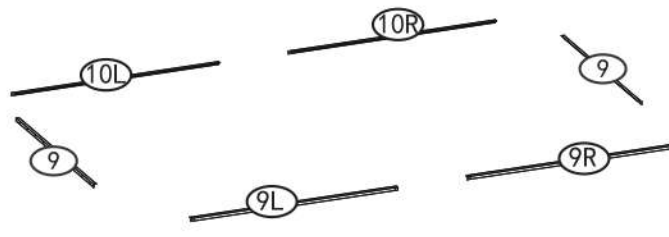

DARYL TYP 3 LWS-01

Základní část

desky

2 | 1PC

3 | 1PC

4 | 2PC

5 | 1PC

7 | 2PC

9 | 2PC

9L | 1PC

9R | 1PC

10L | 1PC

10R | 1PC

15 | 2PC

16 | 2PC

17 | 2PC

pásy

GC | 4PC

F1 | 128PC

F2 | 2PC

F3 | 4PC

S1 | 72PC

S2 | 92PC

standard

1	1PC

3R	1PC

4R	1PC

F1	4PC

1	1PC

3L	1PC

4L	1PC

F1	4PC