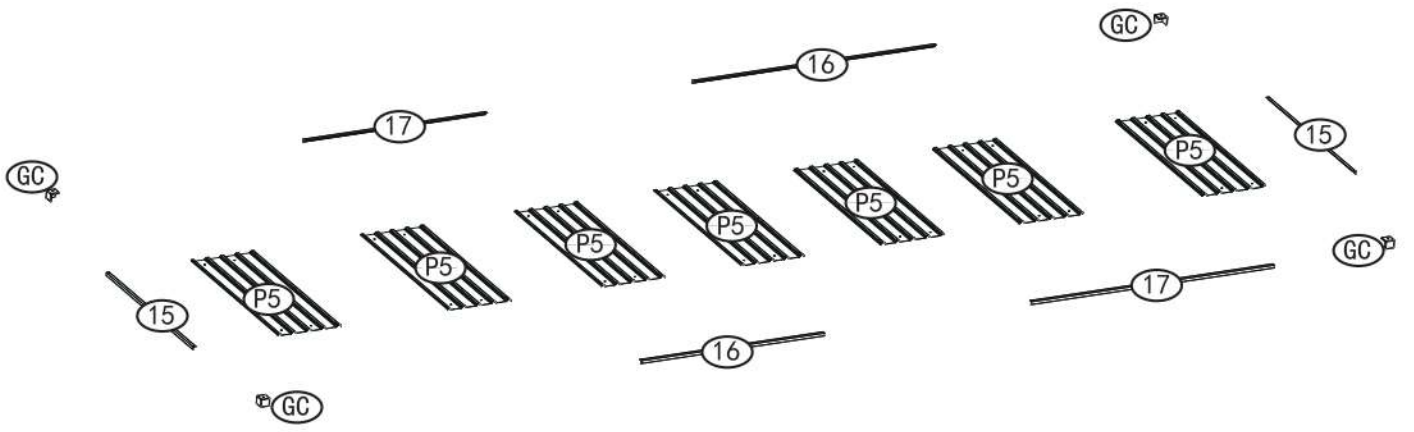

DARYL TYP 3 LWS-01

Základní část

desky

2 | 1PC

3 | 1PC

4 | 2PC

5 | 1PC

7 | 2PC

9 | 2PC

9L | 1PC

9R | 1PC

10L | 1PC

10R | 1PC

15 | 2PC

16 | 2PC

17 | 2PC

pásy

GC | 4PC

F1 | 128PC

F2 | 2PC

F3 | 4PC

S1 | 72PC

S2 | 92PC

standard

1	1PC

3R	1PC

4R	1PC

F1	4PC

1	1PC

3L	1PC

4L	1PC

F1	4PC