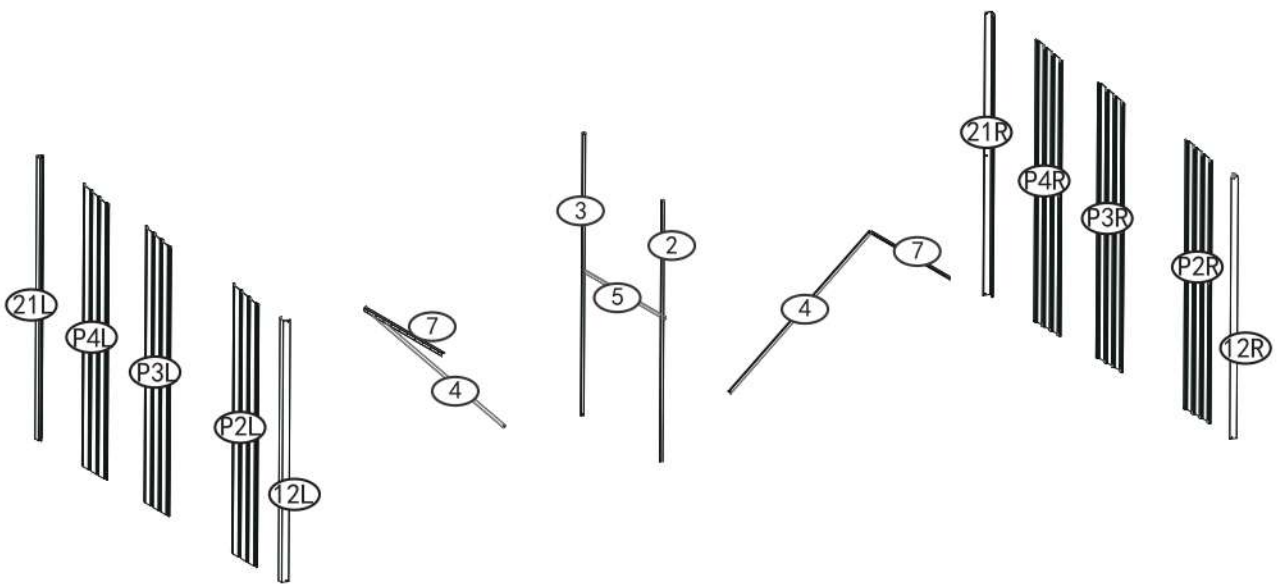

DARYL TYP 3 LWS-01

Základní část

desky

2 | 1PC

3 | 1PC

4 | 2PC

5 | 1PC

7 | 2PC

9 | 2PC

9L | 1PC

9R | 1PC

10L | 1PC

10R | 1PC

15 | 2PC

16 | 2PC

17 | 2PC

pásy

GC | 4PC

F1 | 128PC

F2 | 2PC

F3 | 4PC

S1 | 72PC

S2 | 92PC

standard

1	1PC

3R	1PC

4R	1PC

F1	4PC

1	1PC

3L	1PC

4L	1PC

F1	4PC