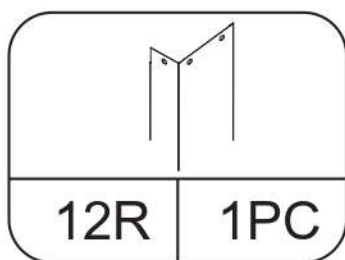

DARYL TYP 3 LWS-01

Základní část

desky

2 | 1PC

3 | 1PC

4 | 2PC

5 | 1PC

7 | 2PC

9 | 2PC

9L | 1PC

9R | 1PC

10L | 1PC

10R | 1PC

15 | 2PC

16 | 2PC

17 | 2PC

pásy

GC | 4PC

F1 | 128PC

F2 | 2PC

F3 | 4PC

S1 | 72PC

S2 | 92PC

standard

1	1PC

3R	1PC

4R	1PC

F1	4PC

1	1PC

3L	1PC

4L	1PC

F1	4PC