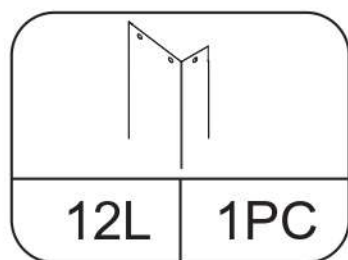

DARYL TYP 3 LWS-01

Základní část

desky

2 | 1PC

3 | 1PC

4 | 2PC

5 | 1PC

7 | 2PC

9 | 2PC

9L | 1PC

9R | 1PC

10L | 1PC

10R | 1PC

15 | 2PC

16 | 2PC

17 | 2PC

pásy

GC | 4PC

F1 | 128PC

F2 | 2PC

F3 | 4PC

S1 | 72PC

S2 | 92PC

standard

1	1PC

3R	1PC

4R	1PC

F1	4PC

1	1PC

3L	1PC

4L	1PC

F1	4PC