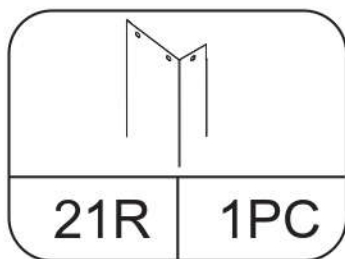

DARYL TYP 3 LWS-01

Základní část

desky

2 | 1PC

3 | 1PC

4 | 2PC

5 | 1PC

7 | 2PC

9 | 2PC

9L | 1PC

9R | 1PC

10L | 1PC

10R | 1PC

15 | 2PC

16 | 2PC

17 | 2PC

pásy

GC | 4PC

F1 | 128PC

F2 | 2PC

F3 | 4PC

S1 | 72PC

S2 | 92PC

standard

1	1PC

3R	1PC

4R	1PC

F1	4PC

1	1PC

3L	1PC

4L	1PC

F1	4PC